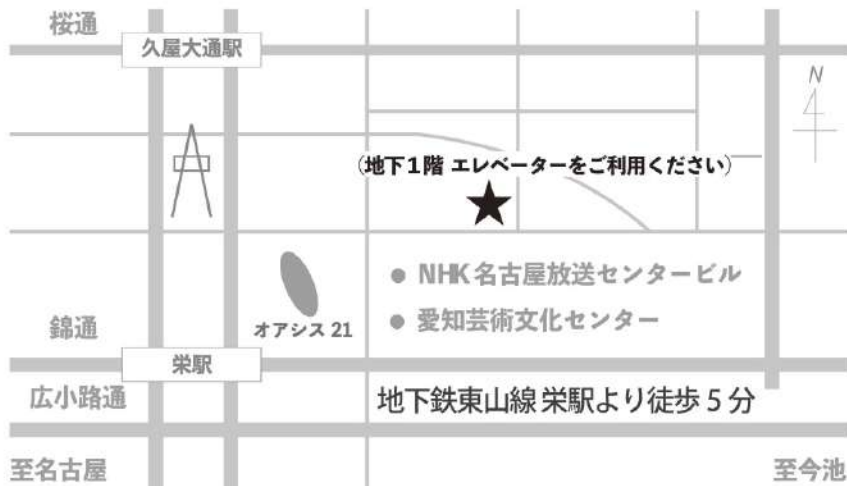

内藤光穂《せいちよう》2023年 作家蔵

IN YOUR DREAMS
2024.8.24(Sat)—9.15(Sun)

コレクション+ノットコレクション展 夢の中で

2024. 8. 24 (Sat) — 9. 15 (Sun) 12:00—19:00 月曜休廊 入場無料

本学の収蔵作品だけでなく収蔵品でない作品も交えながら、いつかの夢で見たような、今夜の夢で見るような、現実との間にどこか違和感のある作品を展示する展覧会