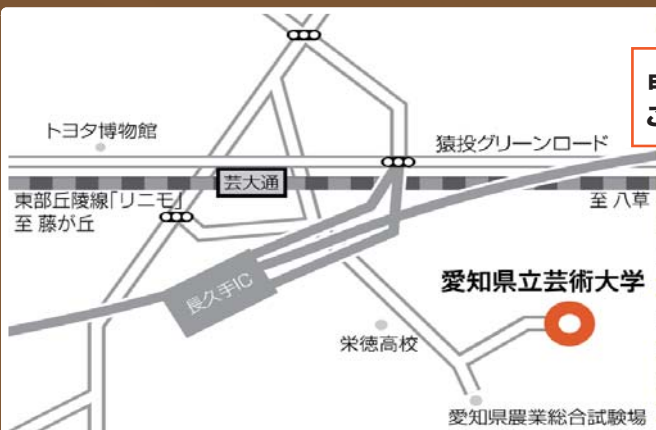

申込はこちら

交通アクセス

地下鉄藤が丘駅から八草行リニモで芸大通駅下車徒歩約 10 分  
愛知環状線鉄道八草駅から藤が丘行リニモで芸大通駅下車徒歩約 10 分

申込方法

6/20(木)までに左記の QR コードからお申し込みください。愛知県立芸術大学ウェブサイトからもお申込みいただけます。  
<https://www.aichi-fam-u.ac.jp/>

お問合せ

愛知県立芸術大学 芸術情報・広報課  
☎ 0561-76-2873  
(受付時間 平日 9:00～17:30)  
メール [geijo@mail.aichi-fam-u.ac.jp](mailto:geijo@mail.aichi-fam-u.ac.jp)